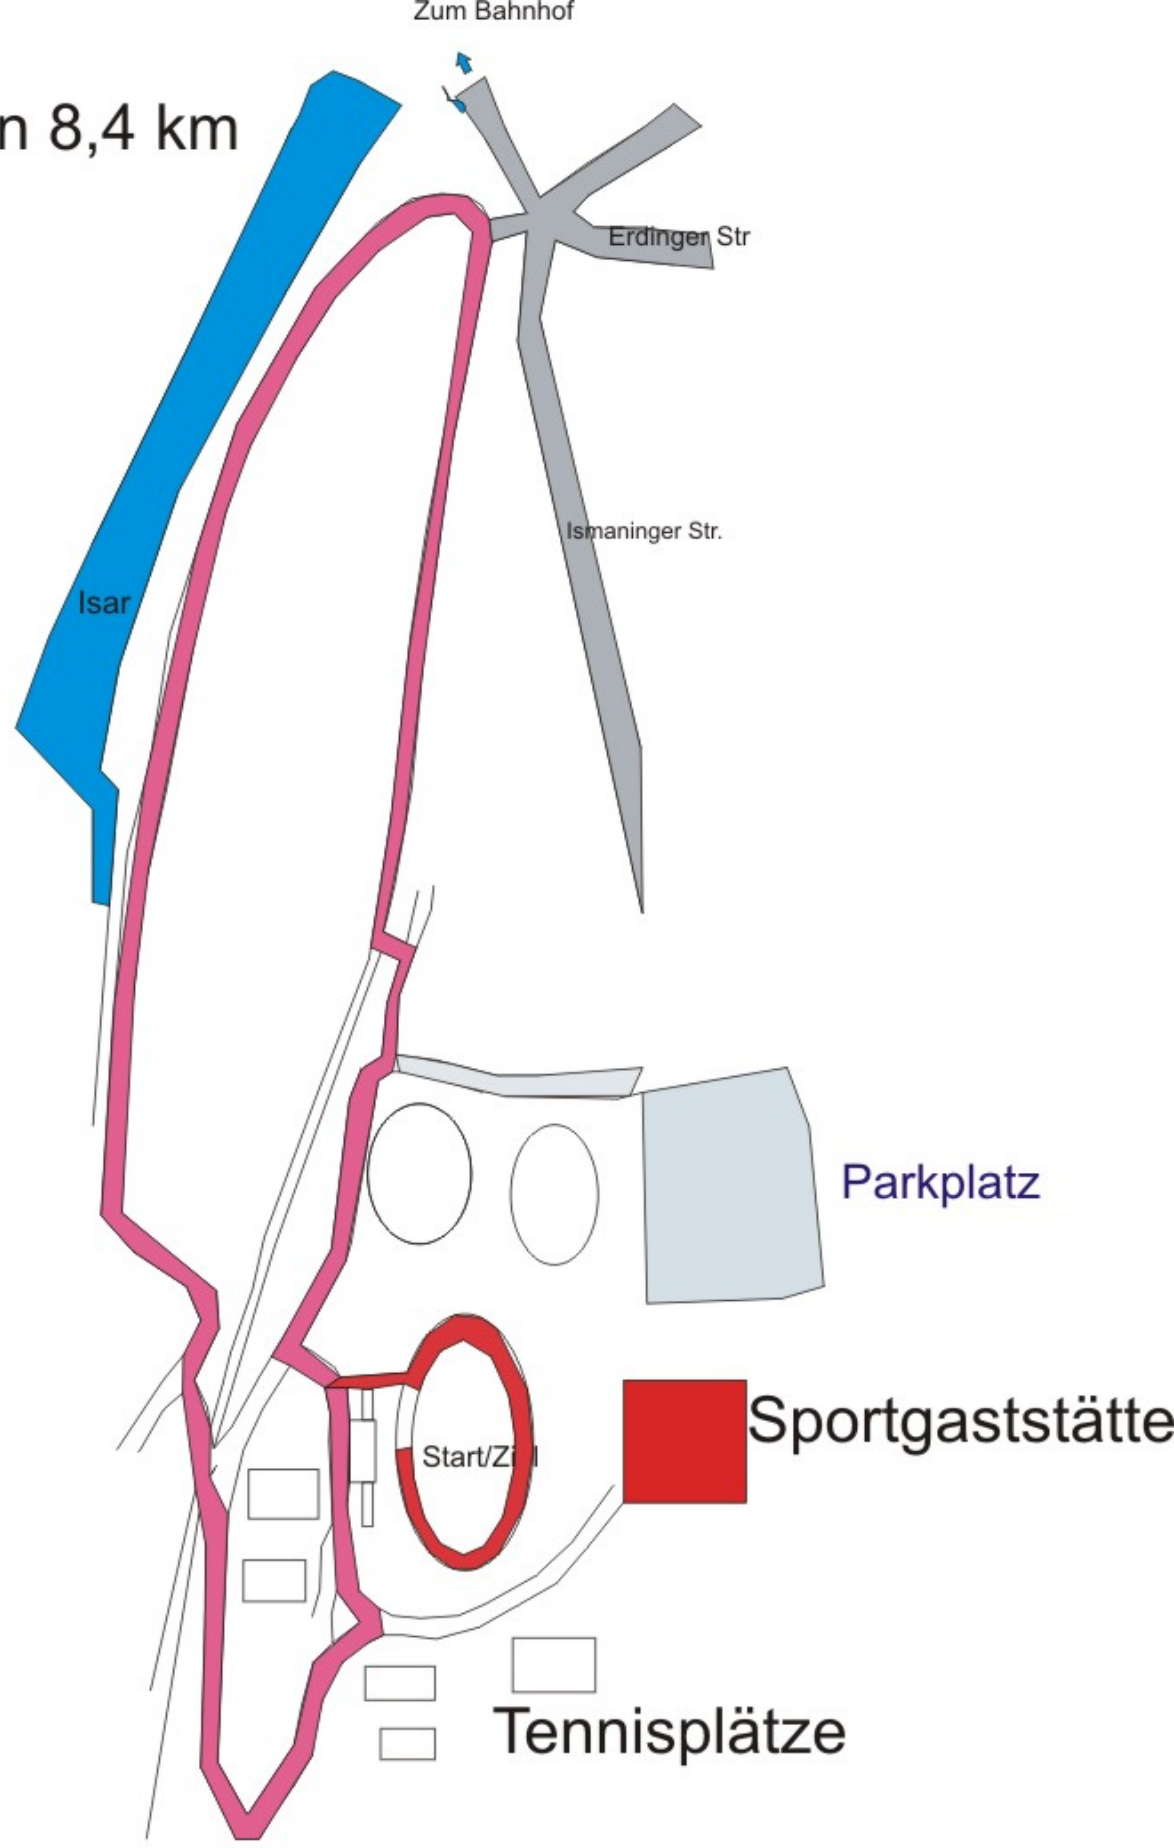

Strecke  
3 Runden 8,4 km

Stadion: Savoyer Au, Ismaninger Str., Freising

# Kinderlauf 1,2 km bzw. 1,5 km